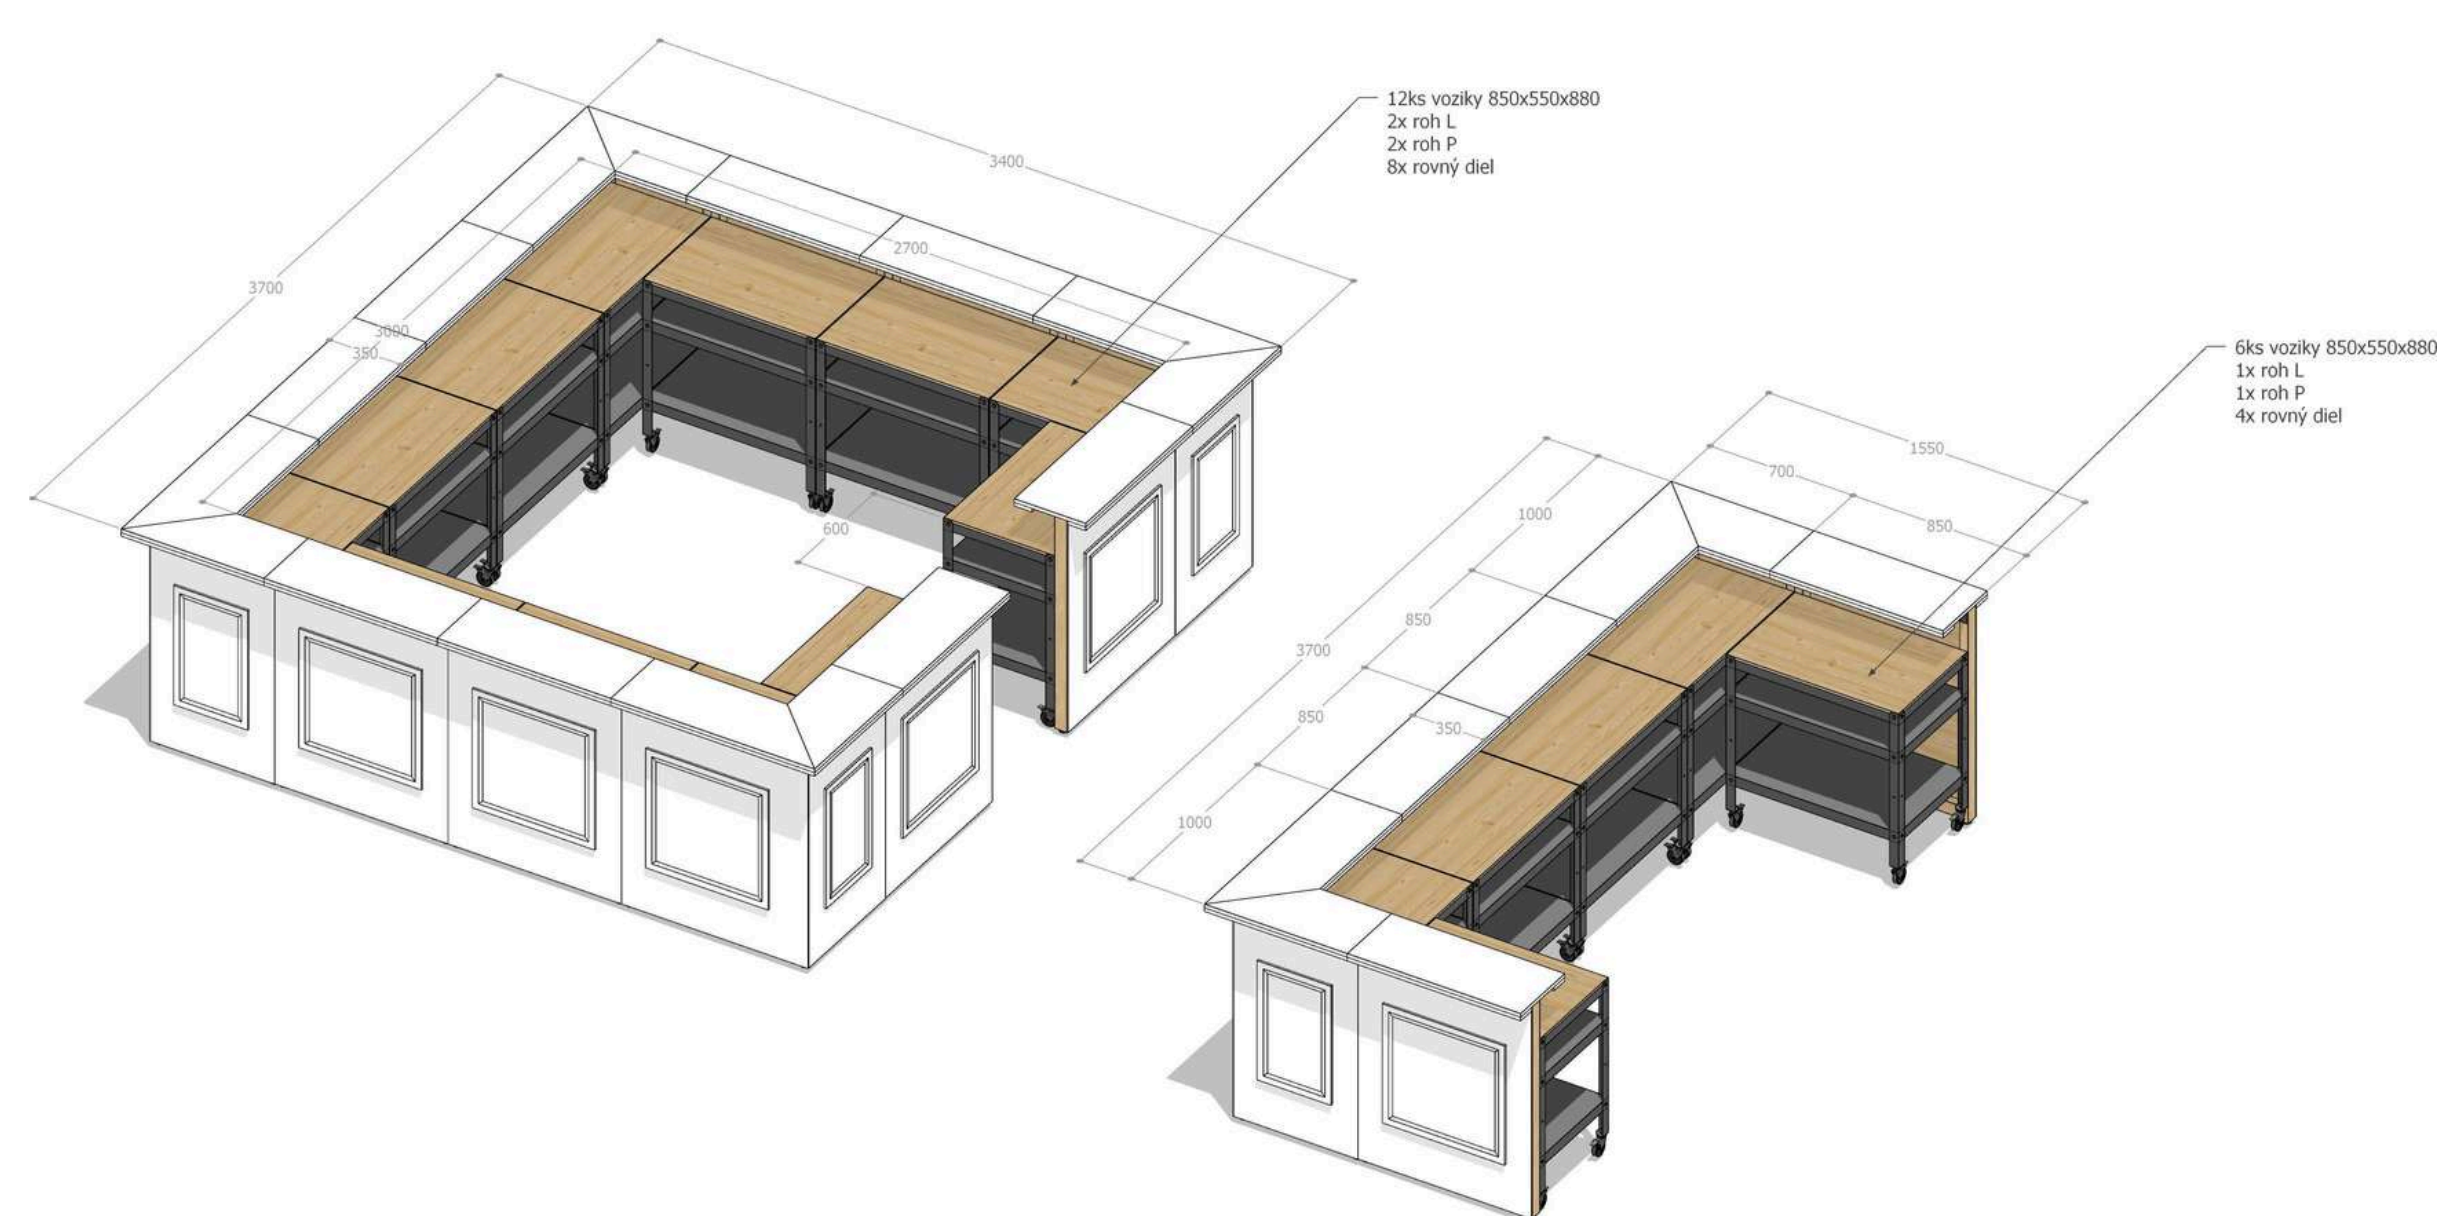

0417

modulárny bar

Materiál: drevené opláštenie + zábarie z vozíkov

Farba: biela / zrkadlo

Počet: variácie

Veľkosť segment | 6,5 m x 1,5 m

B

A

*potrebná technická pomoc k prenájmu nie je zahrnutá v cene

A | 600 €

B | 1 200 €

TECHNICKÝ MOBILIÁR