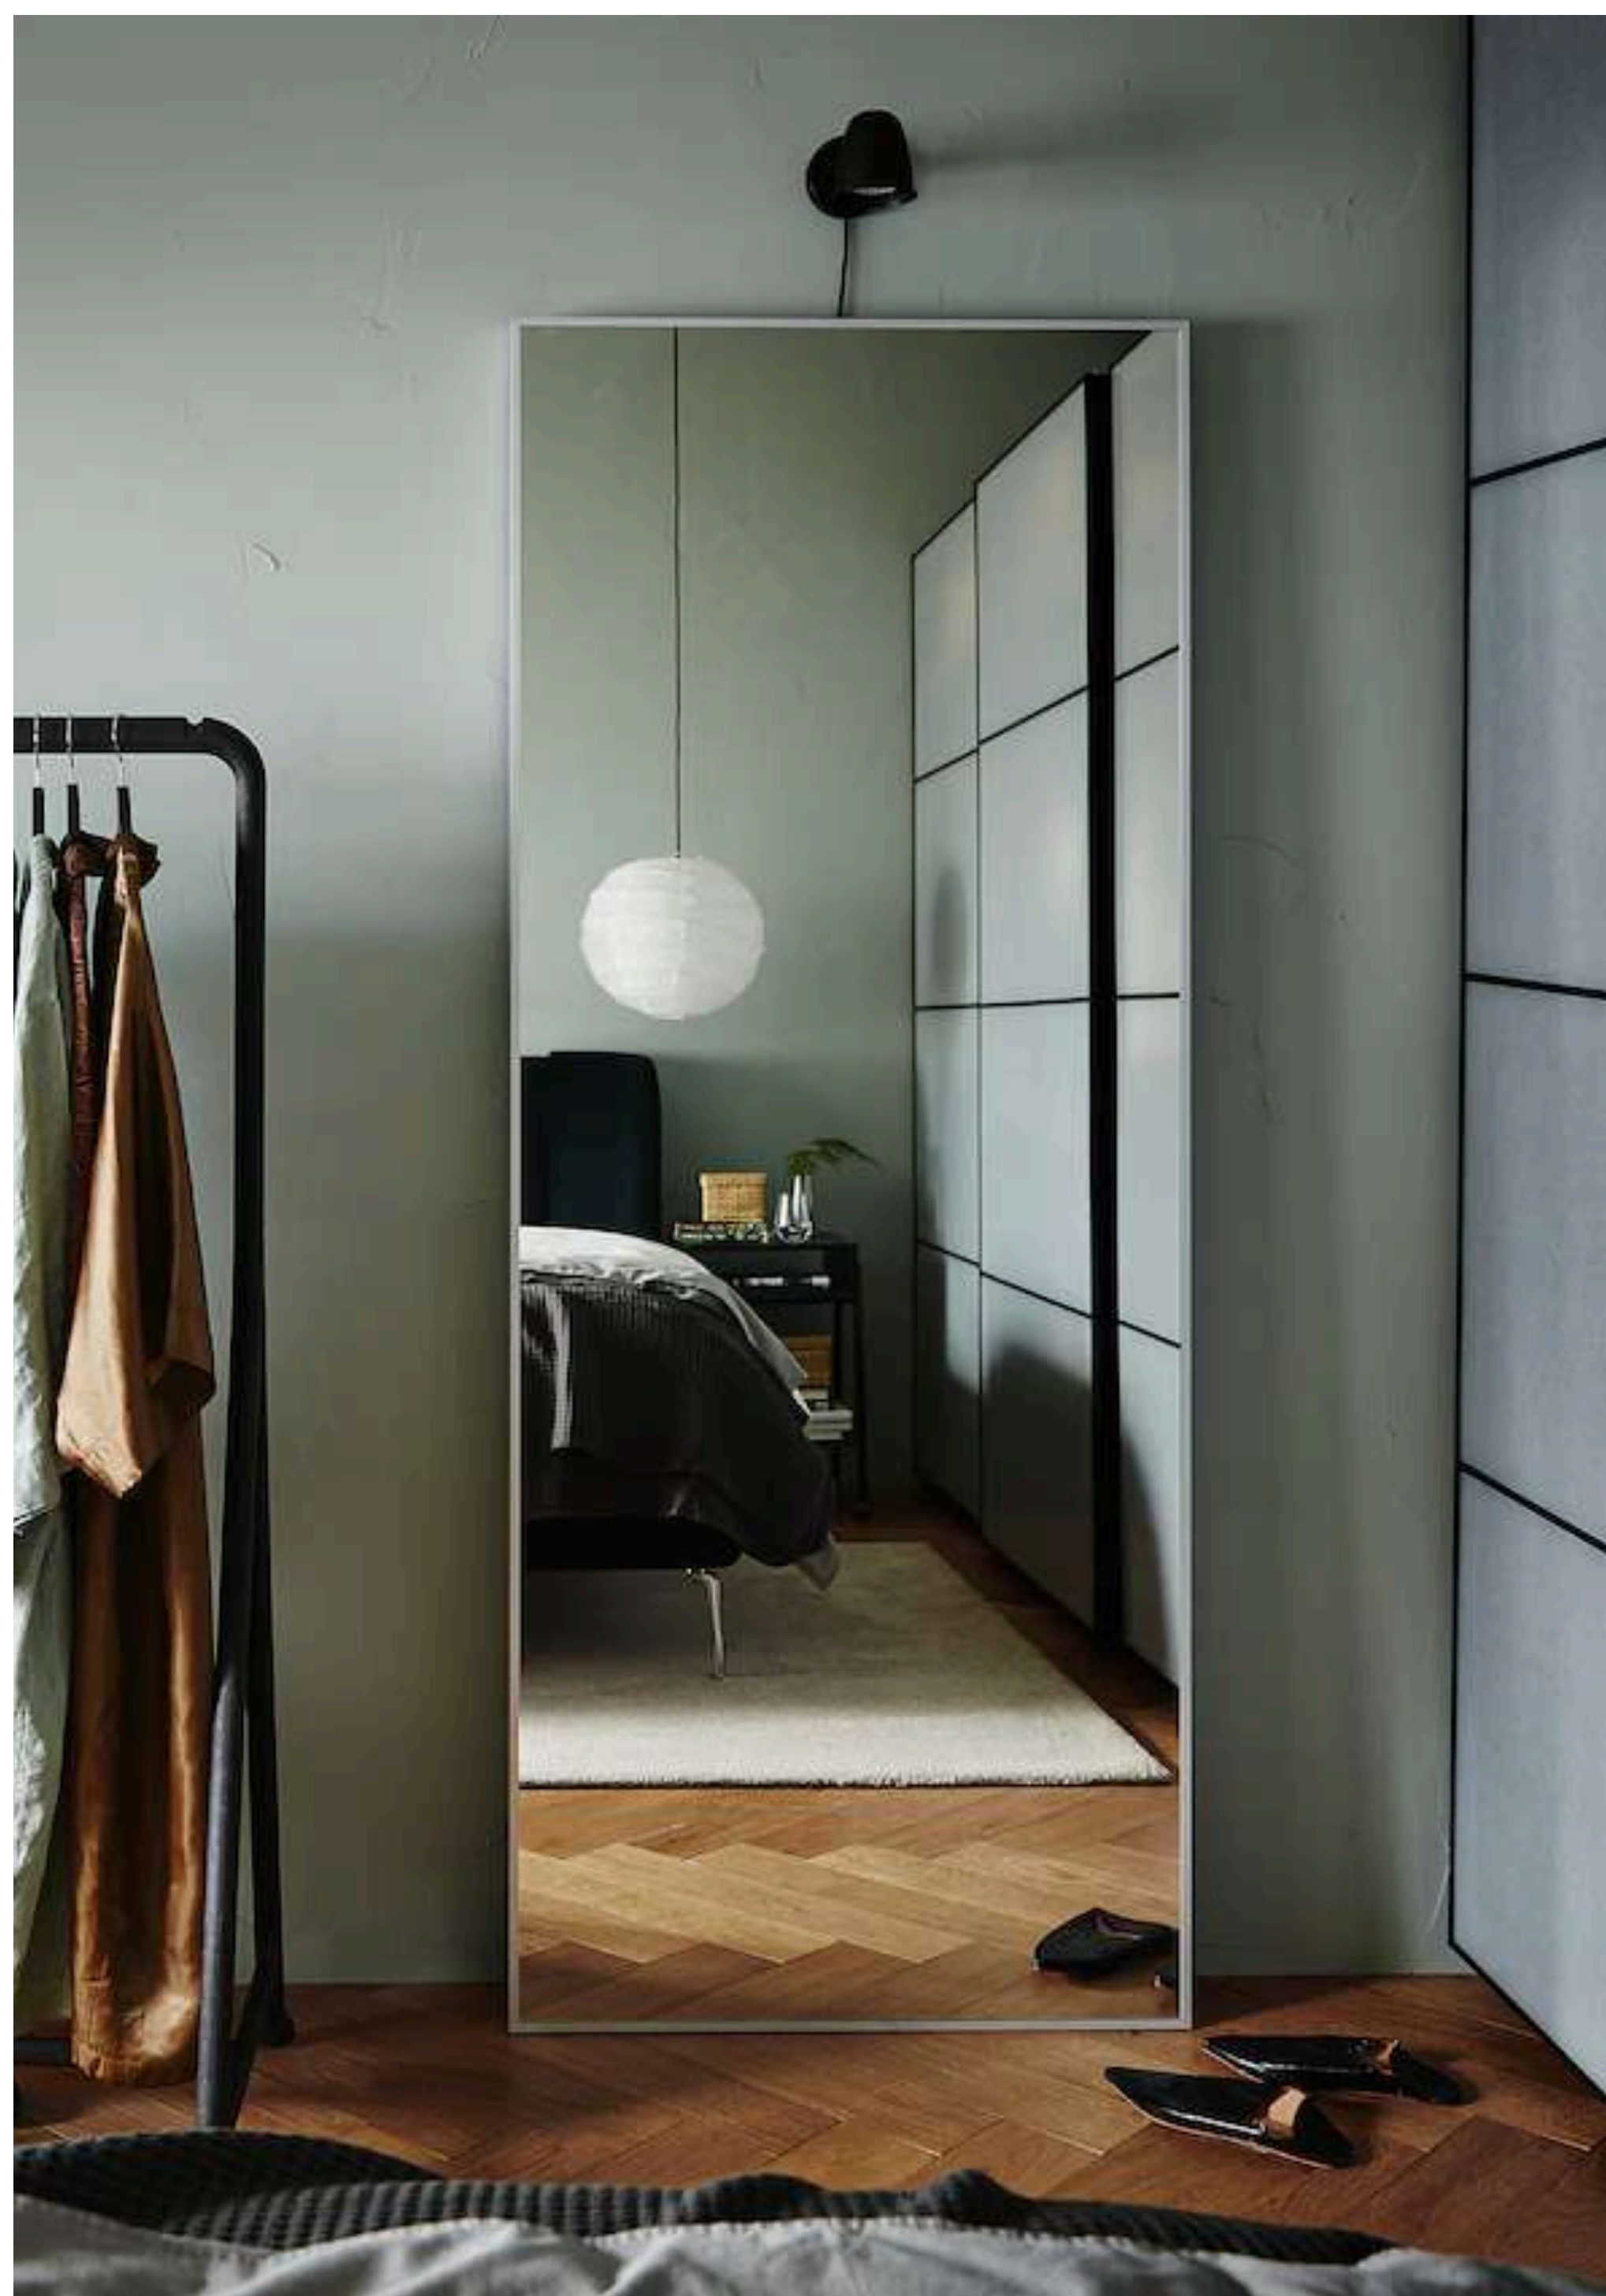

0408

zrkadlo HOVET

(bez dekoru / s dekorom s možnosťou custom)

Materiál: kov + zrkadlo

Farba: čierna

Počet: 1 ks

Veľkosť: V 196 cm | Š 78 cm

TECHNICKÝ MOBILIÁR

BEZ DEKORU | 30 €
S DEKOROM | 150 € +