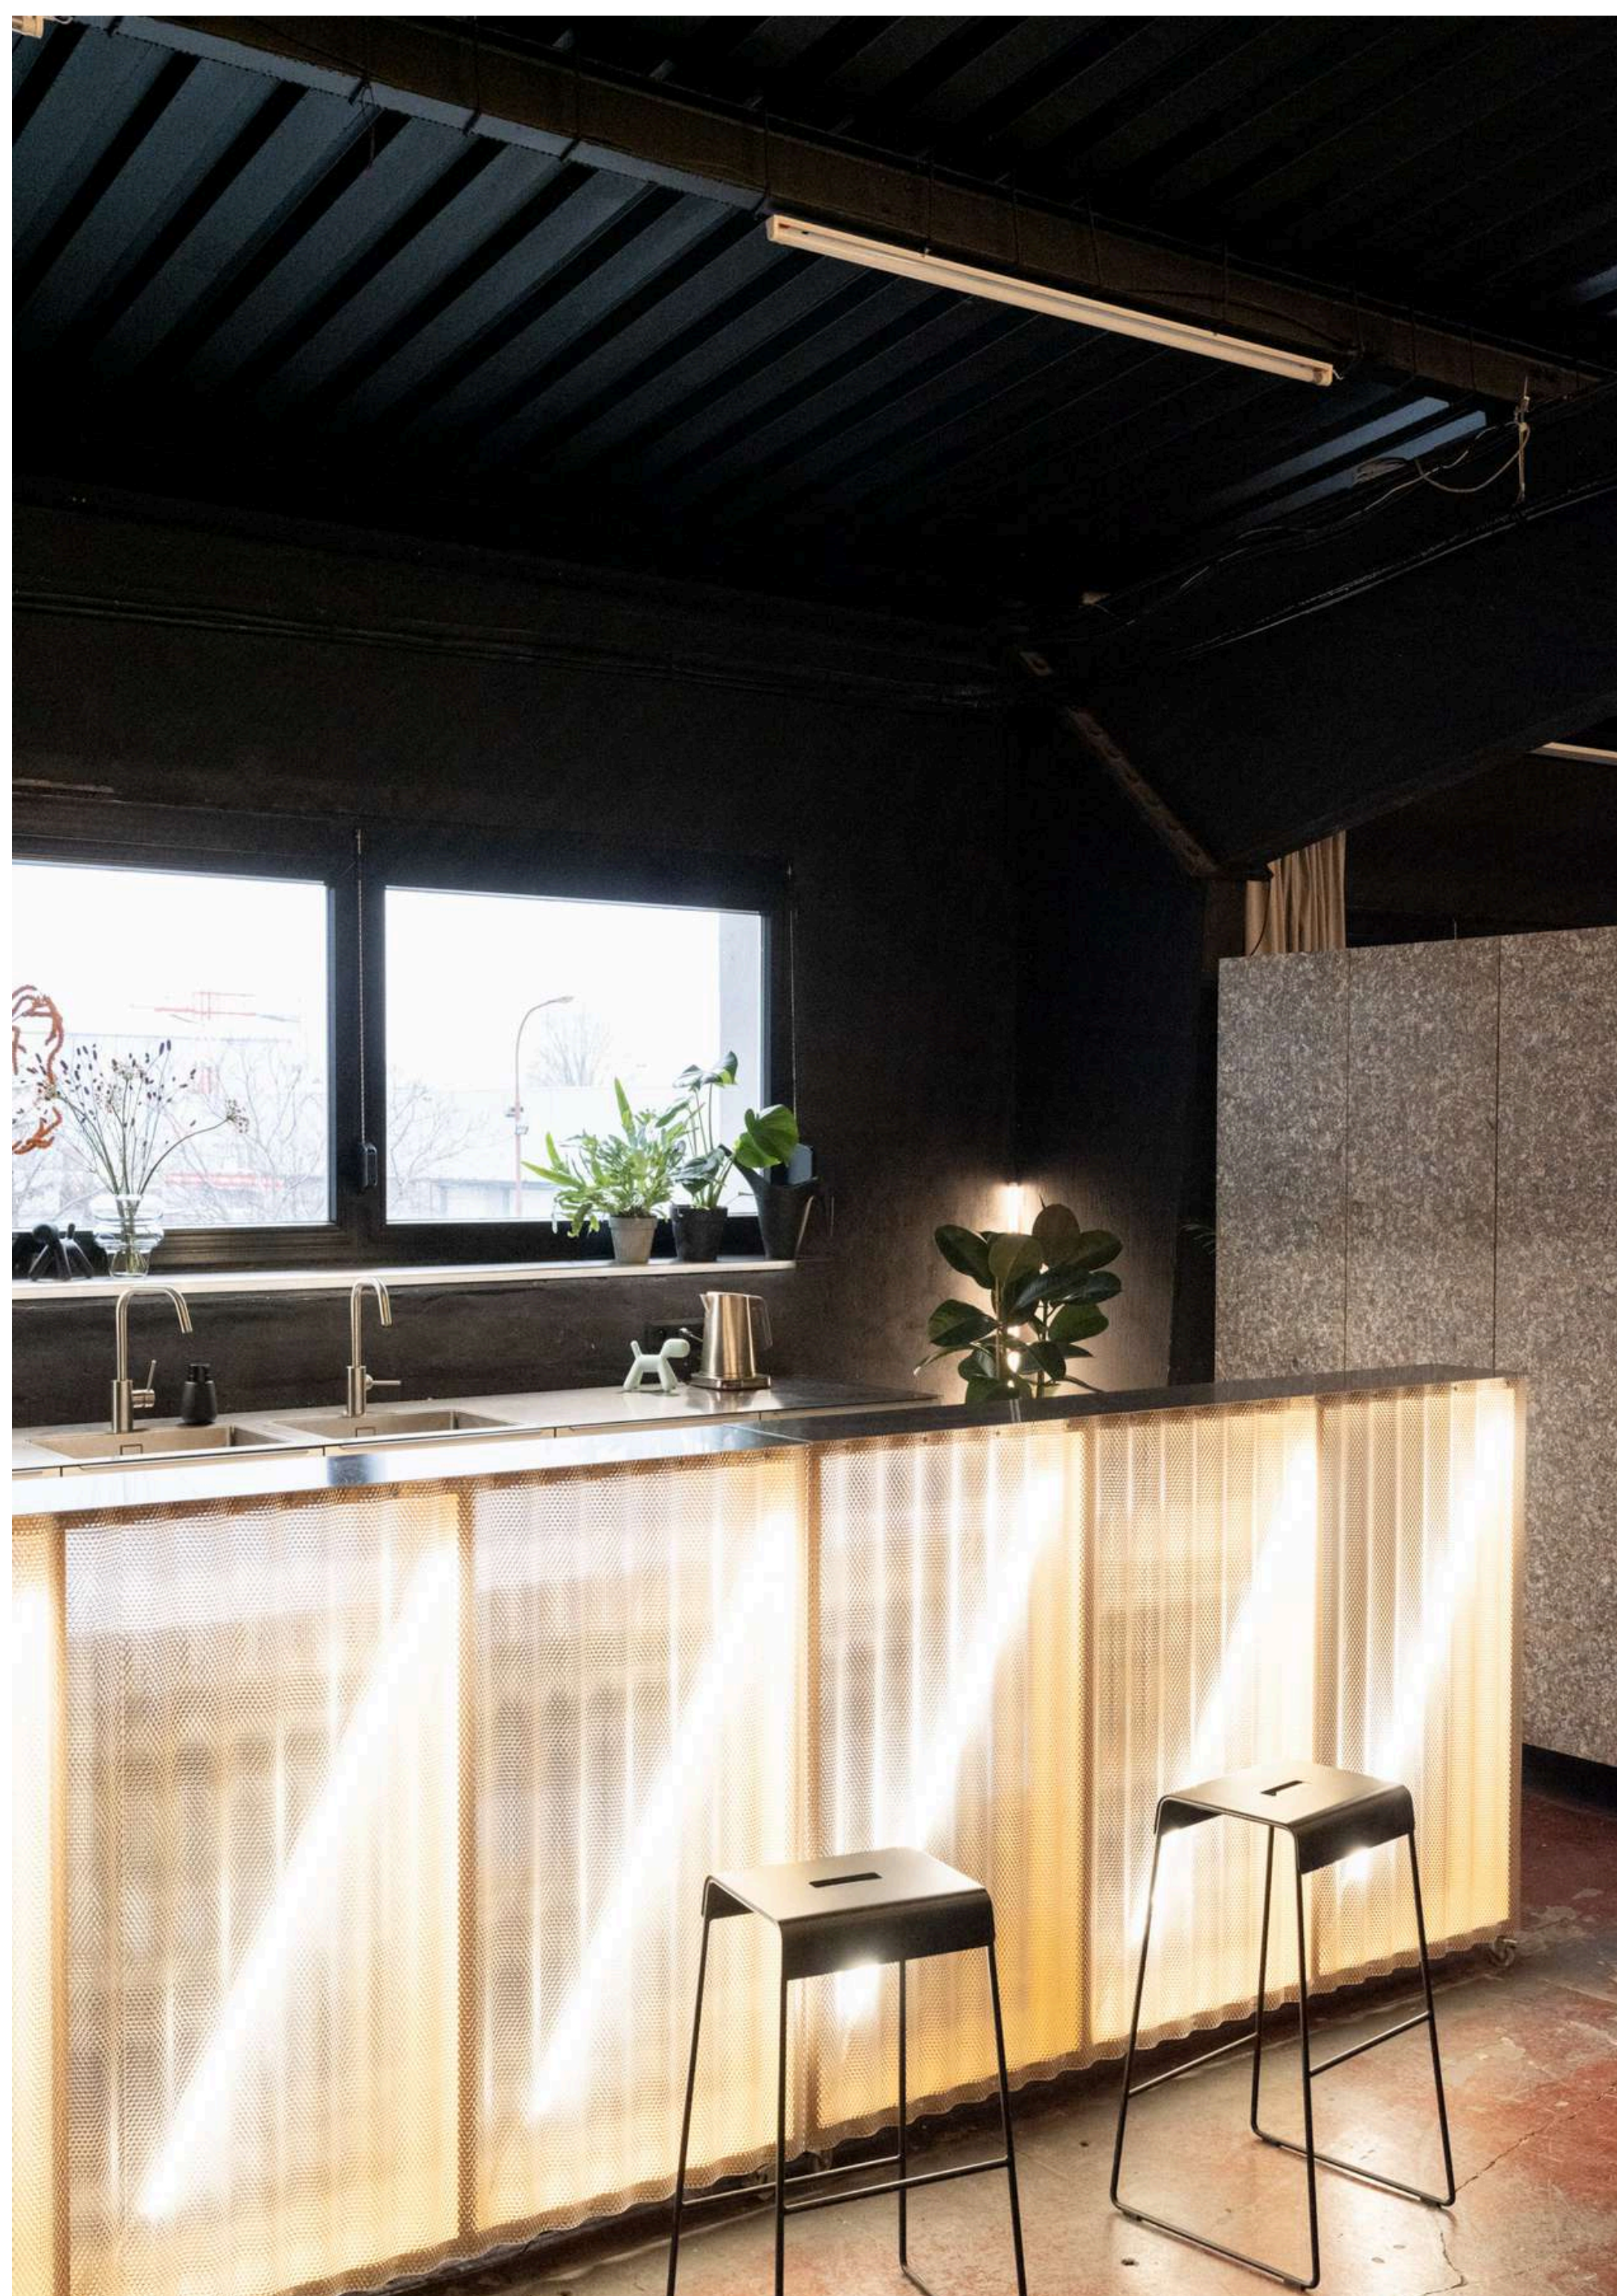

0416

podsvietený bar

Materiál: drevo + polykarbonát + svetelná trubica + kovová barová doska

Farba: mix

Počet: 1 (zložený z dvoch dielov)

Veľkosť: V 117 cm | Š 172 cm | H 26 cm

*potrebná technická pomoc k prenájmu nie je zahrnutá v cene

TECHNICKÝ MOBILIÁR

160 € | KS