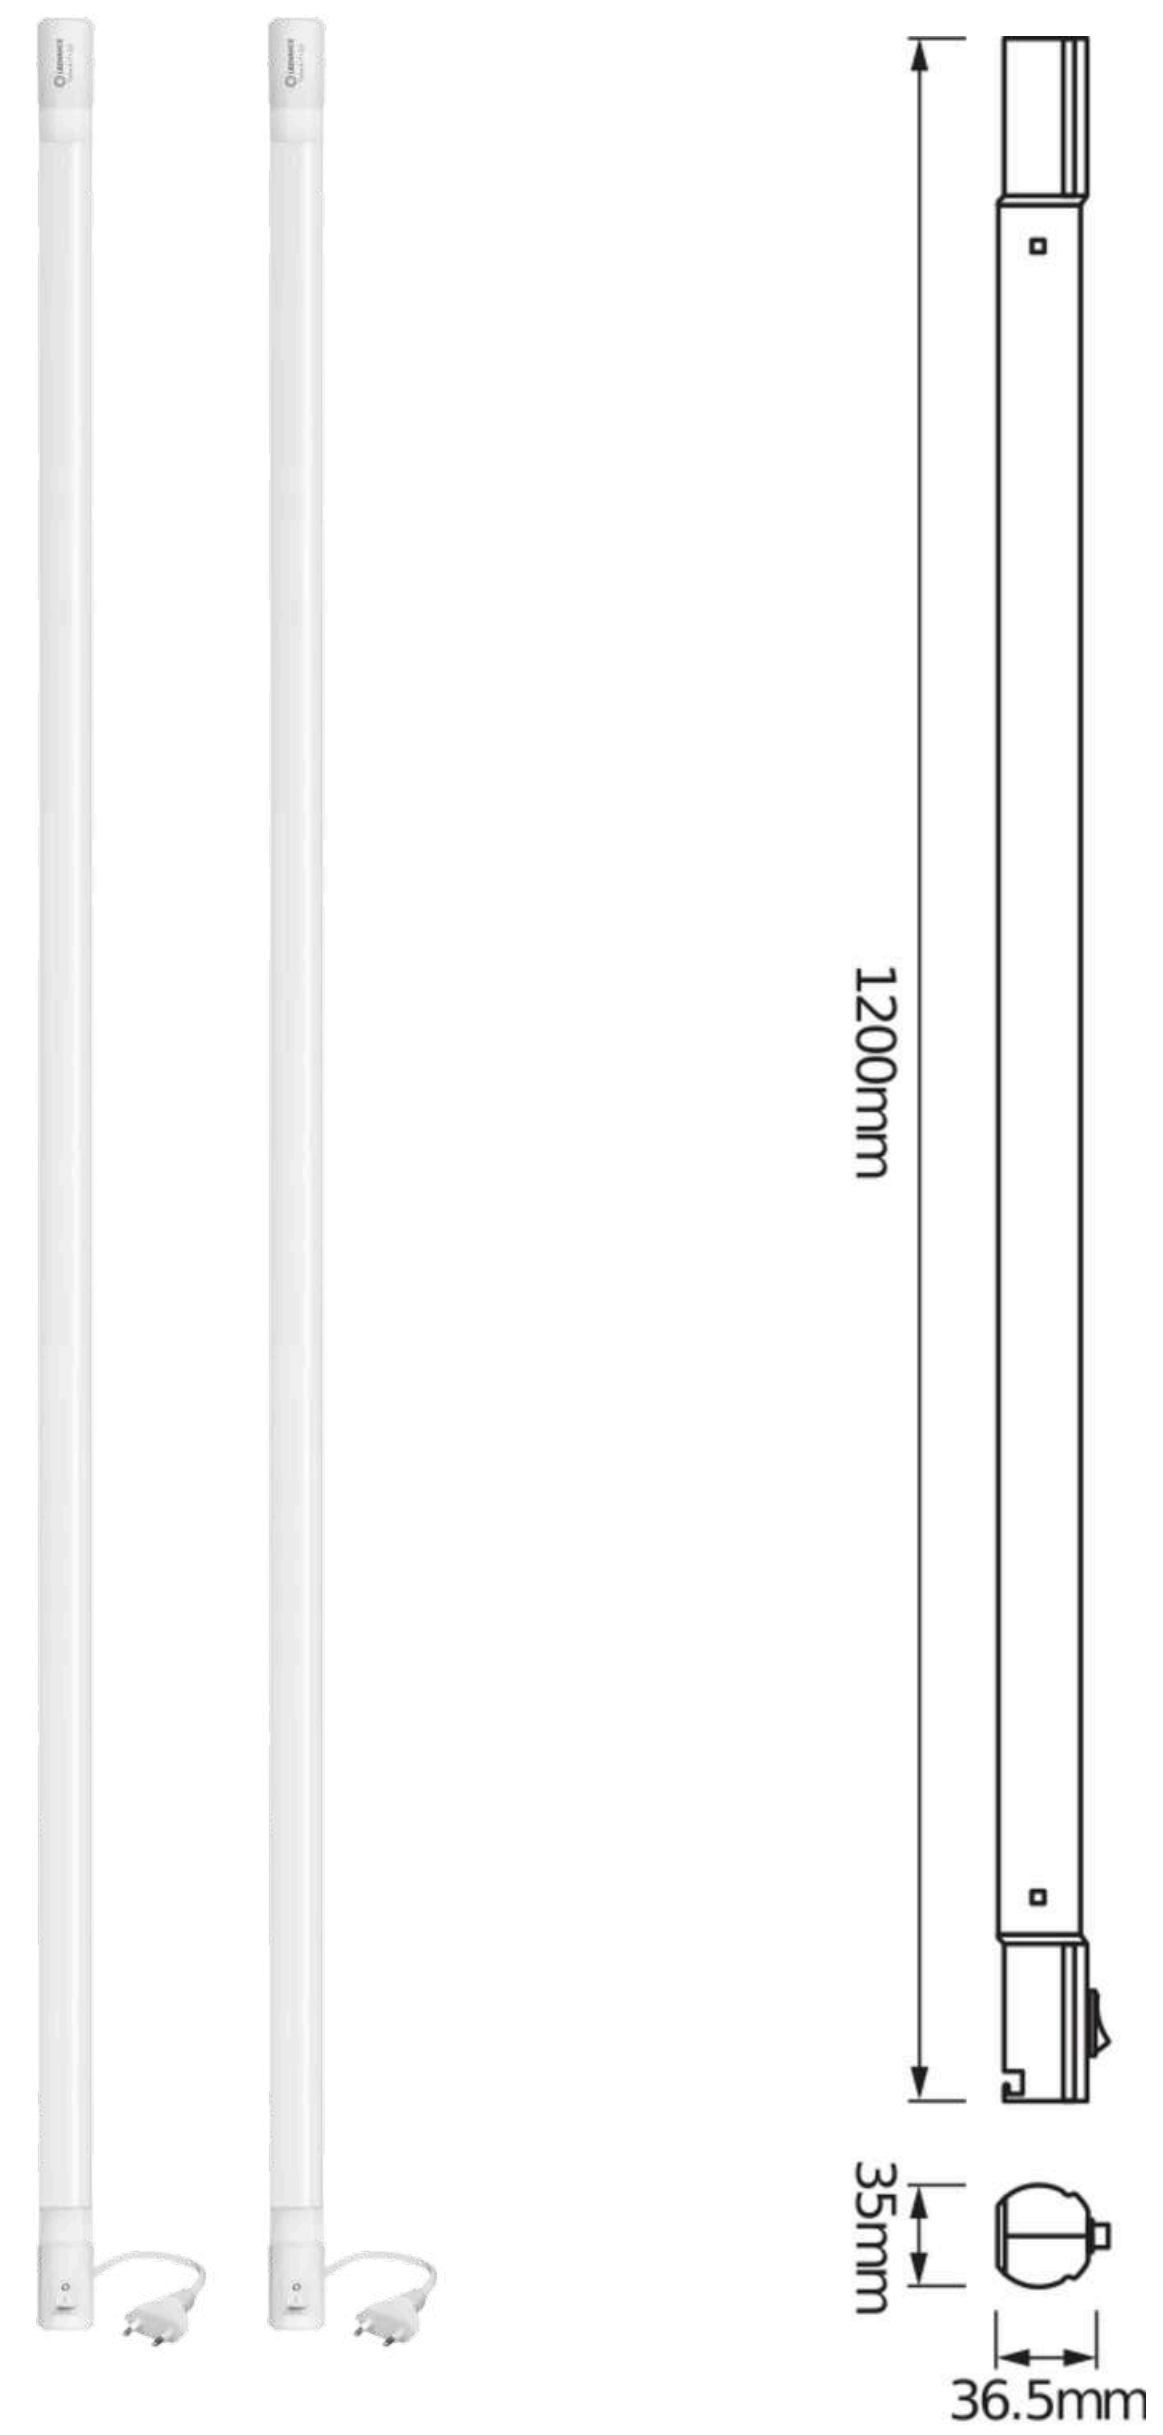

0425

LED trubice White

Materiál: plast

Farba: biela

Počet: 4 ks (2x warm white, 2x cold white)

Veľkosť: Ø 3,3 cm | V 120 cm

TECHNICKÝ MOBILIÁR

20 € | KS