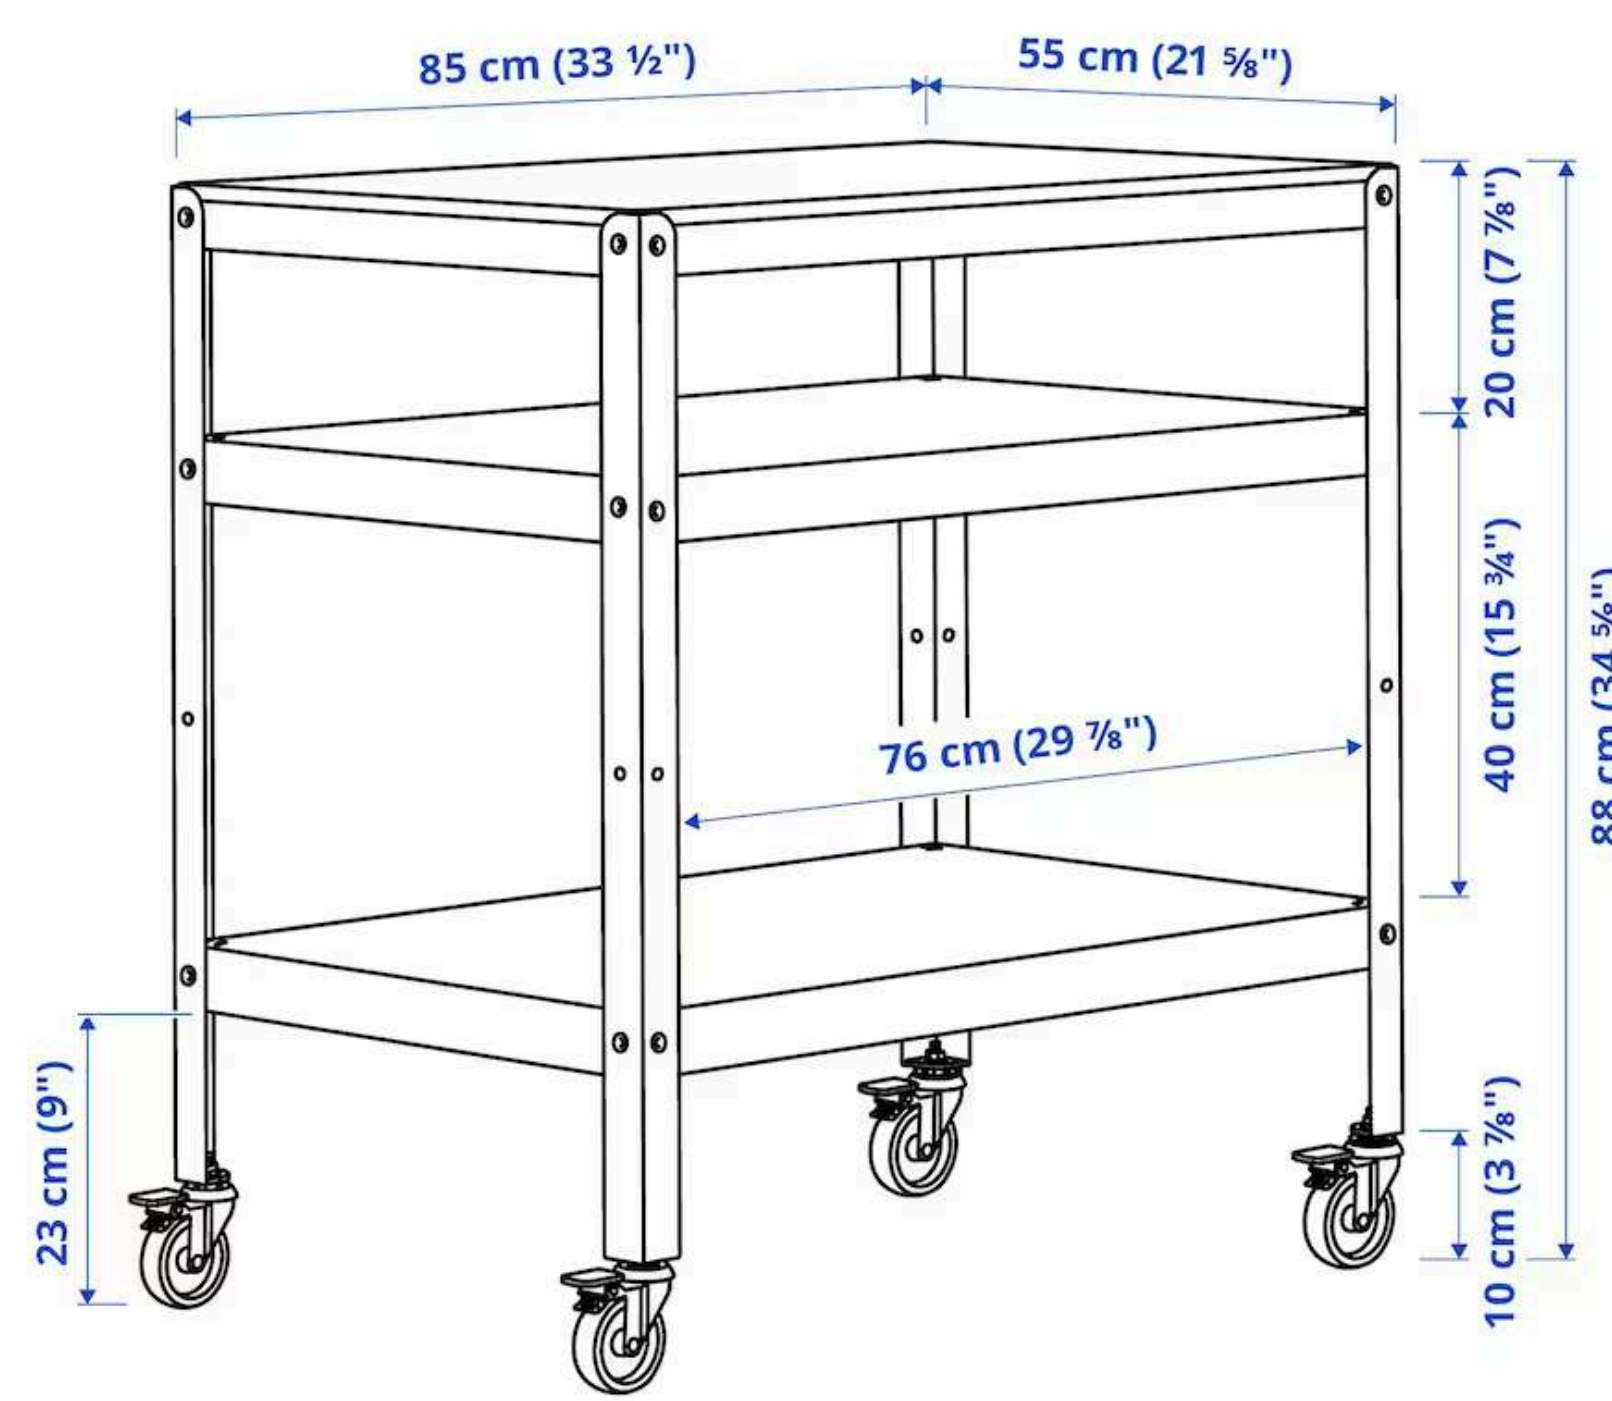

0418

pomocný vozík na kolieskach **BRÖR**

Materiál: drevo + kov

Farba: čierna + natural

Počet: 13 ks

Veľkosť: V 55 cm | Š 61,5 cm | H 102 cm

TECHNICKÝ MOBILIÁR

30 € | KS